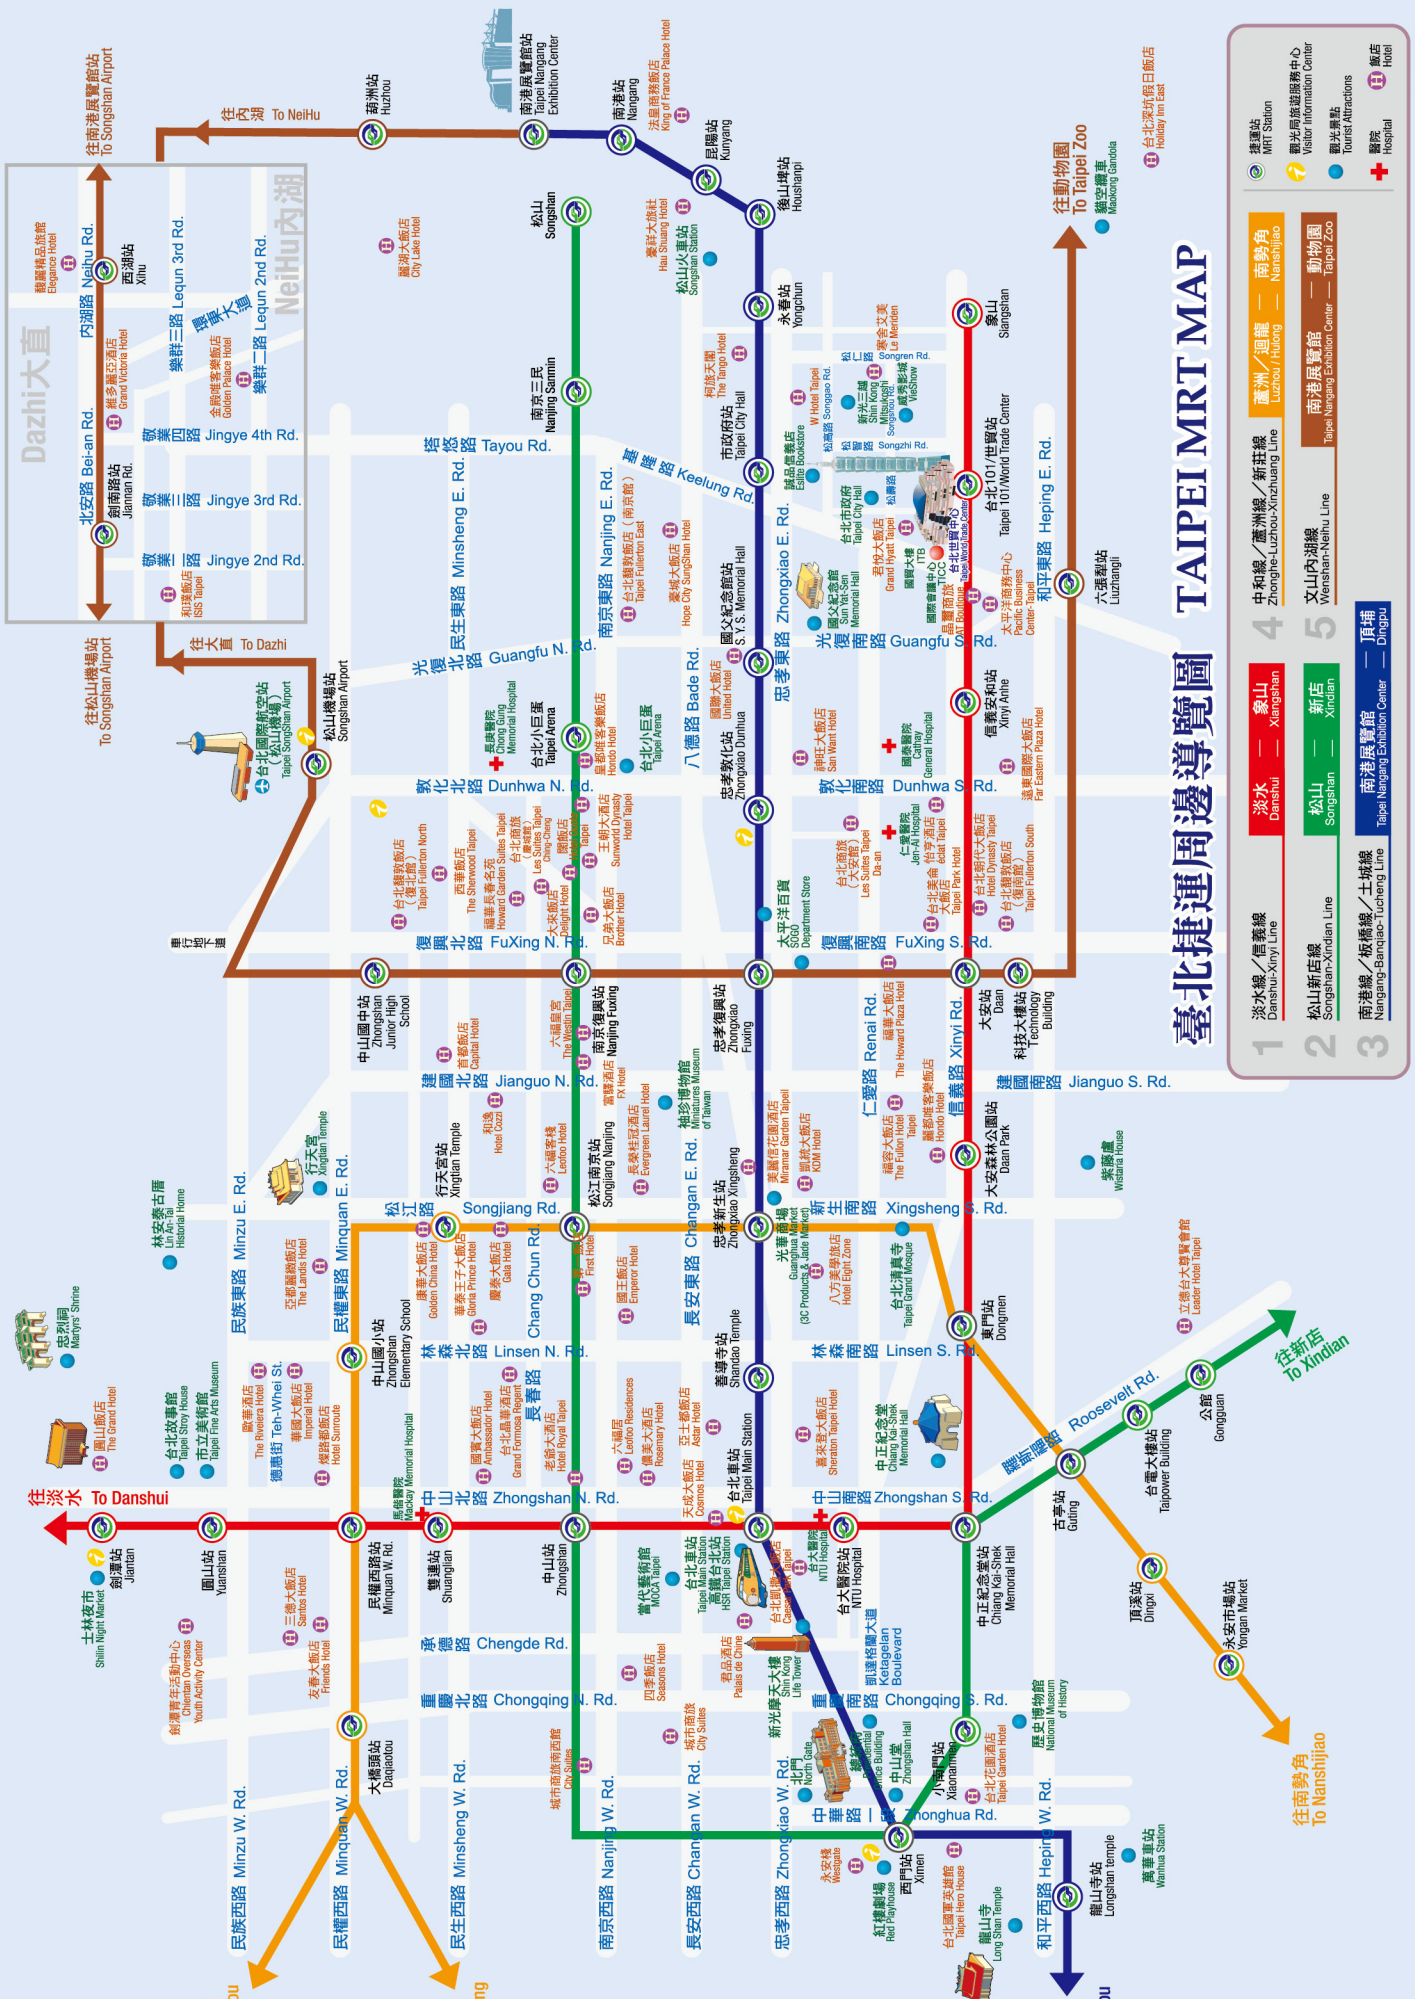

交通資訊：

- 1 接駁巴士停靠站(上、下客處)
- 2 公車停靠站
- 3 計程車下客處
- 4 小客車下客處
- 5 地下一樓計程車排班區(上客處)
僅於南港展覽館展期
- 6 地下一樓停車場入口處

(IOS/Android)
停車大聲公

(IOS)
台北好停車

(Android)
台北好停車

台北南港展覽館1館行車路線圖

往台北南港展覽館1館衛星導航座標：(南港展覽館) 經度: 121° 34' 58.9"、Y (緯度): 25° 01' 11.1"

- 一、利用中山高(北一高)北上及南下之行車路線**
- (一) 利用中山高(北一高)北上或南下(含大型車輛)，請於16.8公里處「內湖交流道」下高速公路，接「成功路」，直行過「成功橋」，左轉接「重陽路」，至南港展覽館(可利用原路接①南下或北上)。
 - (二) 利用中山高(北一高)北上或南下(含大型車輛)，請於12.7公里處「新台五路交流道」下高速公路，右轉接「新台五路」，再左轉「大同路」，直行接南港路至南港展覽館1館(所有車輛可利用原路接①南下或北上)。
 - (三) 利用中山高(北一高)北上或南下(含大型車輛)，直行接南港路至南港展覽館1館(所有車輛可利用原路接①南下或北上)後，接「三重路」、左轉「經貿二路」，至南港展覽館1館(自南港展覽館1館出發，可利用原路接①南下，惟無法北上)。
- 二、利用中山高(北一高)北上及南下之行車路線(含北宜高速公路)**
- (一) 利用中山高(北一高)北上或南下(含大型車輛)，請於12.7公里處「新台五路交流道」下高速公路，接「新台五路」、左轉「大同路」、直行接「南港路」，至南港展覽館1館(所有車輛可利用原路接①南下或北上)。

臺北捷運周邊導覽圖 TAIPEI MRT MAP

1	淡水線 / 蘆洲線 Danzhui-Xinyi Line	淡水 Danzhu	蘆洲 Luzhou	2	松山新店線 Songshan-Xindian Line	松山 Songshan	3	南港線 / 板橋線 / 土城線 Nangang-Banqiao-Tuehng Line	南港展覽館 Taipei Nangang Exhibition Center	4	中和線 / 蘆洲線 / 新莊線 Zhonghe-Luzhou-Xinzhong Line	南勢角 Nanshijiao	5	文山店線 Wenshan-Neihu Line	動物園 Taipei Zoo
---	---------------------------------	--------------	--------------	---	--------------------------------	----------------	---	--	---	---	---	-------------------	---	----------------------------	-------------------

捷運站 MRT Station
 觀光服務諮詢中心 Visitor Information Center
 觀光景點 Tourist Attractions
 醫院 Hospital
 酒店 Hotel
 台北遠東假日飯店 Holiday Inn East
 綠空轉運站 Meikong Garuda
 台北國際機場 Taipei Songshan Airport
 松山機場站 Taipei Songshan Airport
 往內湖 To Neihu
 往大直 To Dazhi
 往淡水 To Danshui
 往新莊 To Xindian
 往南勢角 To Nanshijiao
 往頂埔 To Dingpu
 往動物園 To Taipei Zoo