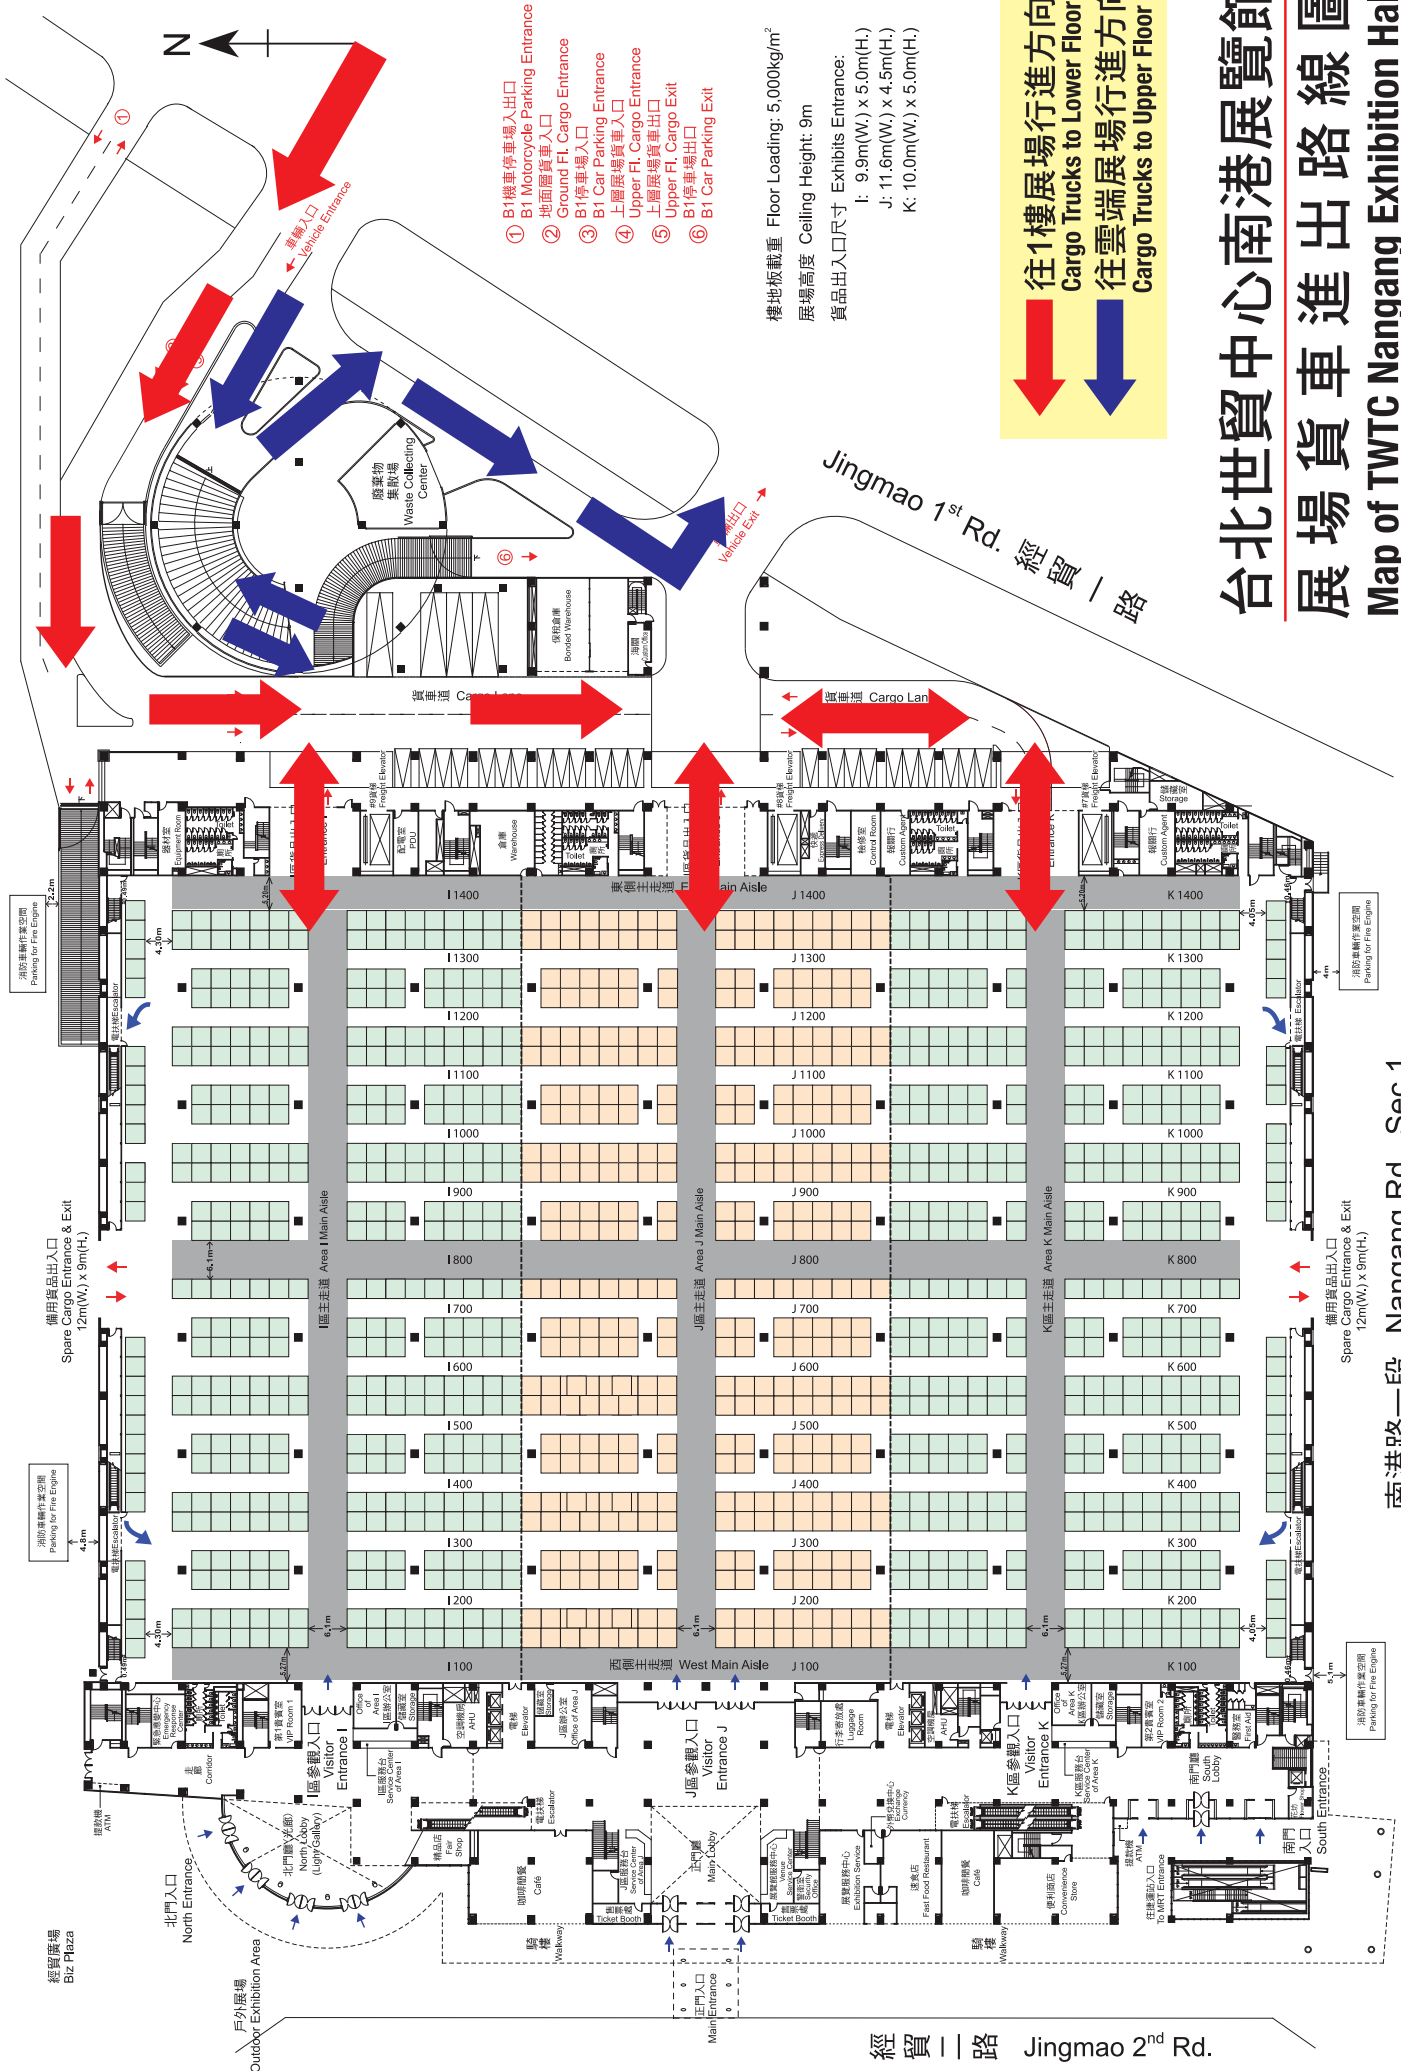

台北南港展覽館1館交通及停車場資訊

- P** 室內停車場
- P** 戶外停車場
- 停車場出入口
- ↪** 往南港展覽館
行車遵行方向

備註：停車費用僅供參考，如有變動請依停車場規定。

周邊停車場：

- P1** 南港展覽館 / 620個汽車位/1,770個機車位
- P2** 台肥C3停車場 / 768個車位(預定106/4月開發)
- P3** 台肥C4停車場 / 82個車位
- P4** 捷運內湖機廠轉乘停車場 / 308個車位 / 僅於南港展覽館展期開放
- P5** 世貿公園地下停車場 / 400個汽車位/199個機車位
- P6** 興中立體停車場 / 647個車位 / 計時30元 / 24小時營業
- P7** 高鐵南港站停車場 / 1,100個汽車位/1,050個機車位 計時平日20元/假日30元 / 24小時營業

交通資訊：

- 1 接駁巴士停靠站(上、下客處)
- 2 公車停靠站
- 3 計程車下客處
- 4 小客車下客處
- 5 地下一樓計程車排班區(上客處) 僅於南港展覽館展期
- 6 地下一樓停車場入口處
- 7 捷運板南線免費換乘公車上客處

台北世貿中心南港展覽館 展場貨車進出路線圖 Map of TWTC Nangang Exhibition Hall & Goods Entrance / Exit

南港路一段 Nangang Rd., Sec.1