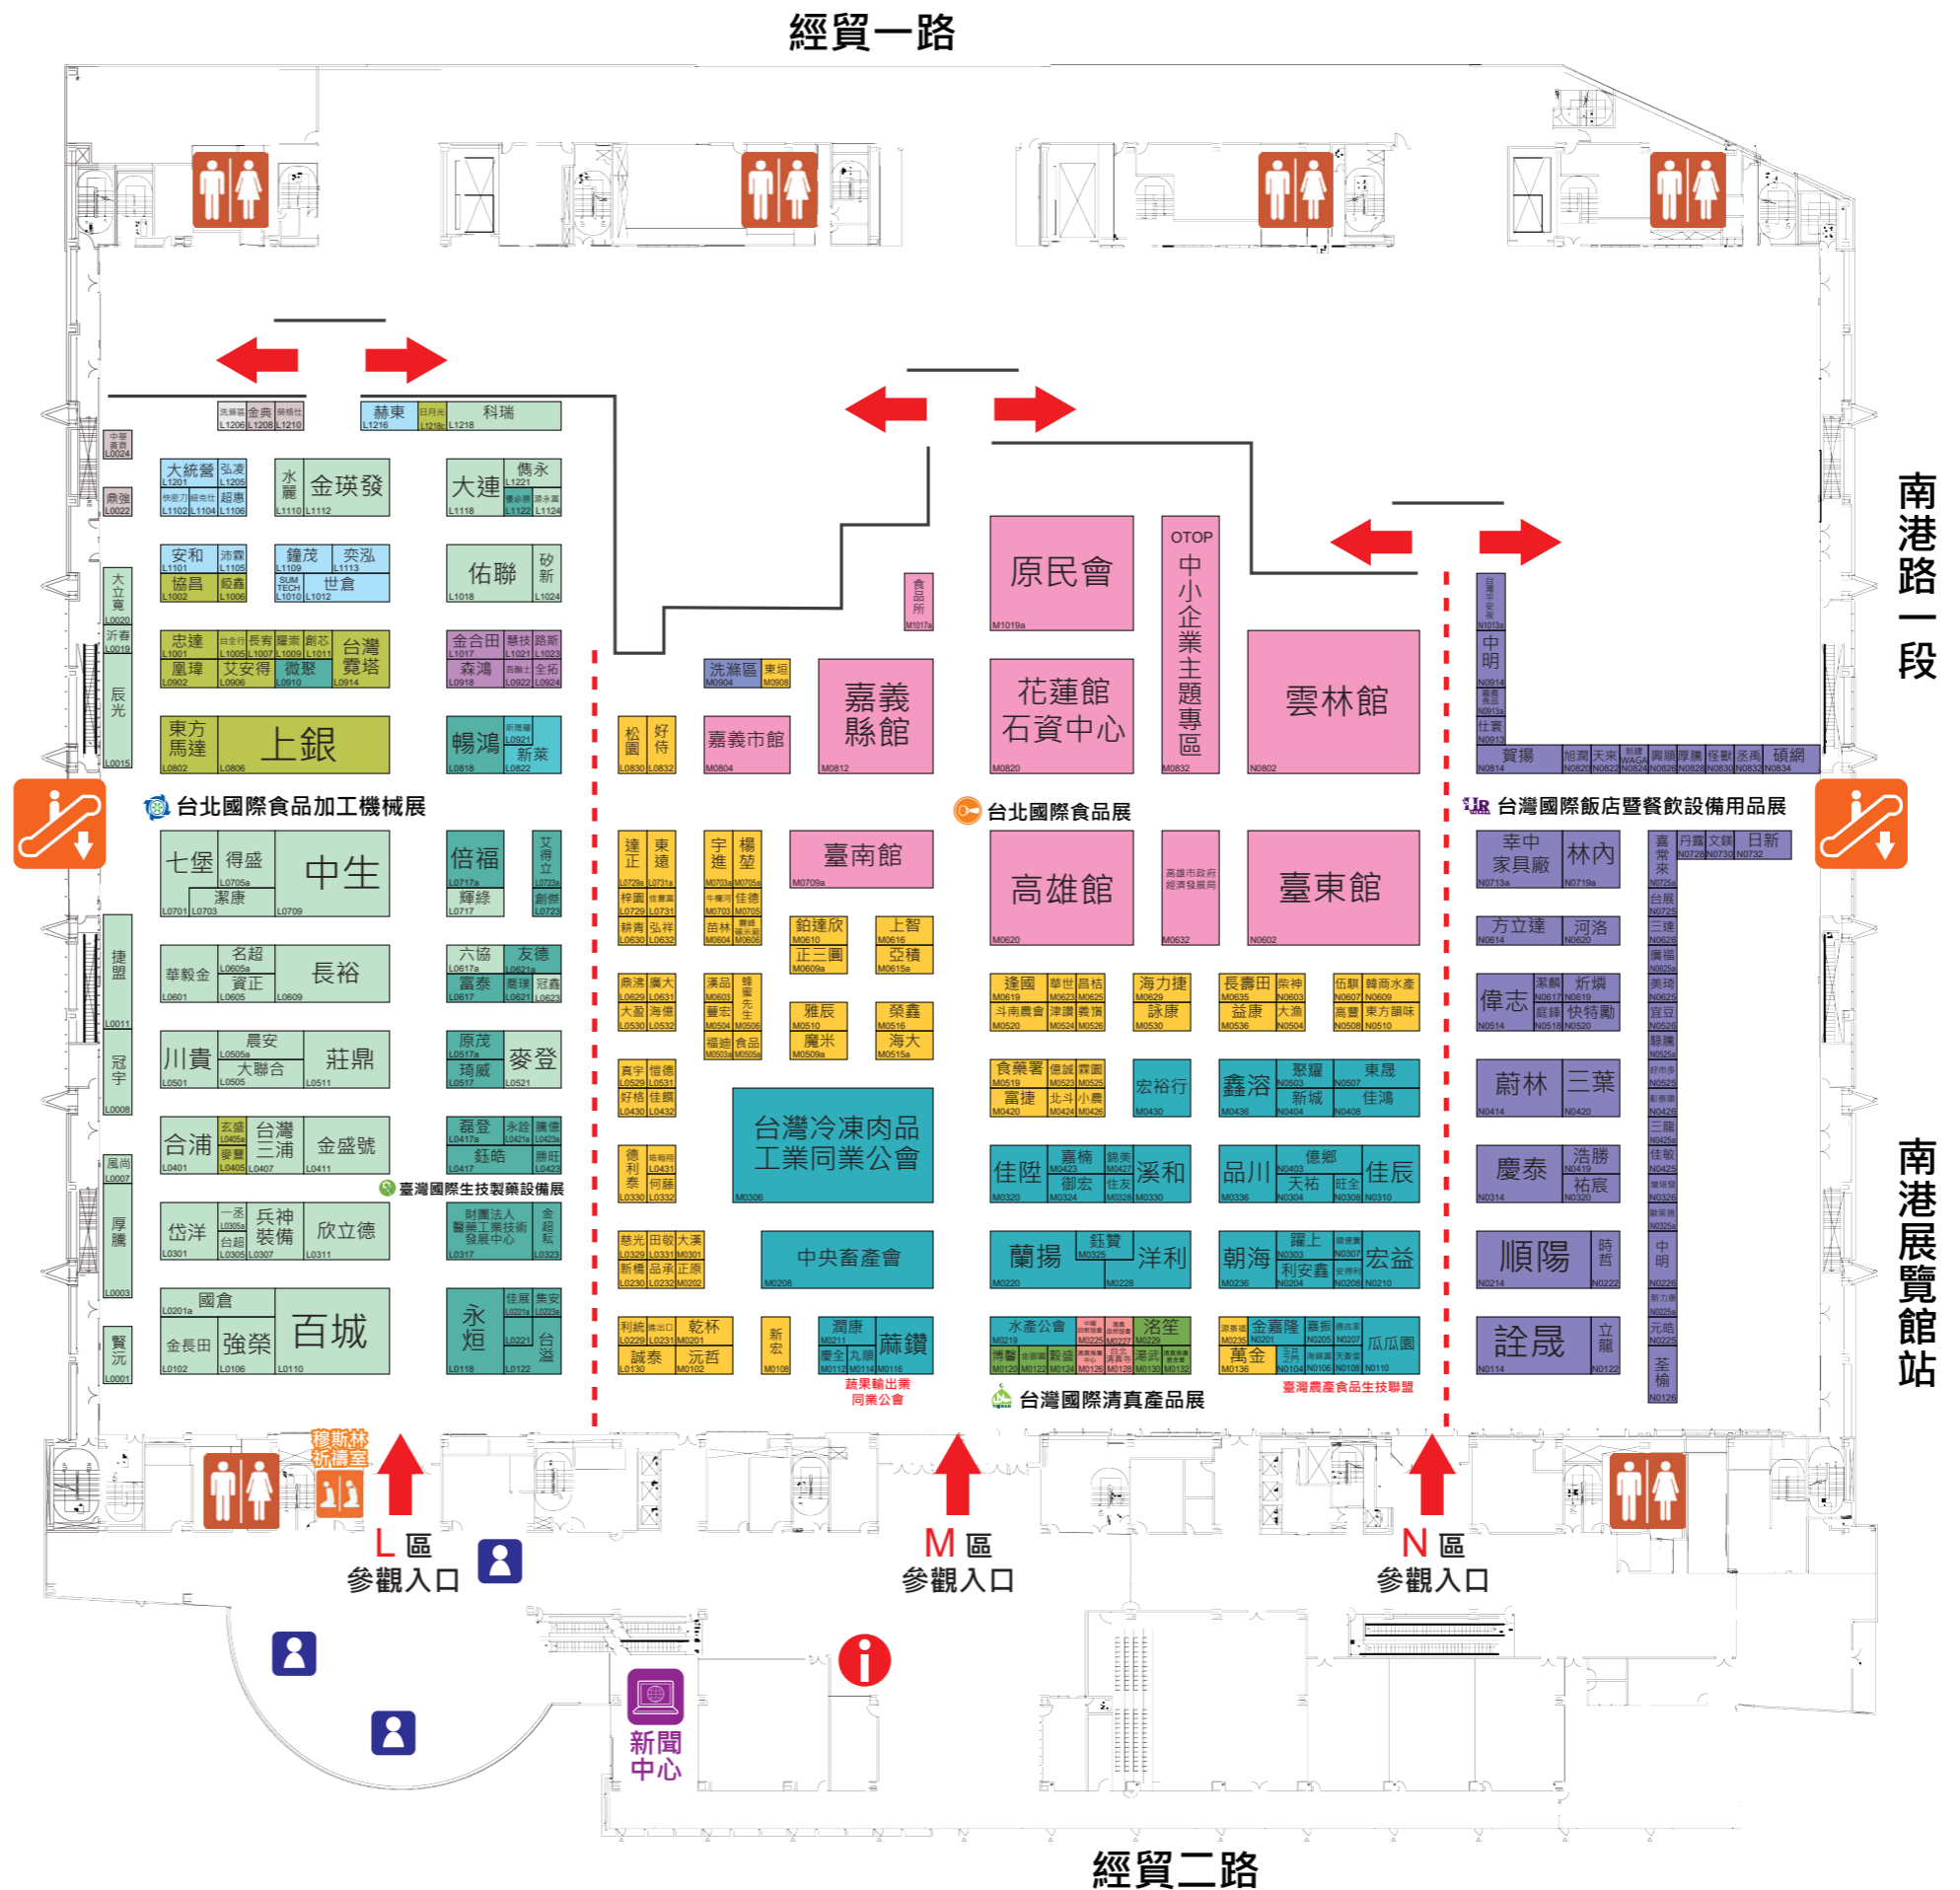

1F 展區
下層展場(1樓)平面圖

- 國外買主登錄
- 國內業者登錄

台北國際食品展

- 國家館
- 茶/酒/咖啡及其他飲品區
- 冷凍及調理食品區
- 綜合食品區
- 產業公協會區
- 一般外商區
- 媒體

台北國際包裝工業展

- 包裝機械區
- 包裝材料區
- 媒體區

4F 展區
上層展場(4樓)平面圖

 國內業者登錄

台北國際食品展

-  產業公協會區
-  綜合食品區
-  魅力繽紛城鄉館

台北國際食品加工機械展

-  食品加工相關零組件區
-  其他設備及配套區
-  食品加工機械區
-  媒體區

臺灣國際生技製藥設備展

-  生技製藥設備區
-  相關零組件區
-  相關設備及檢測儀器區

台灣國際飯店暨餐飲設備用品展

 台灣國際飯店暨餐飲設備用品展

台灣國際清真產品展

-  清真展
-  媒體區

南港路一段

南港展覽館站

經貿二路