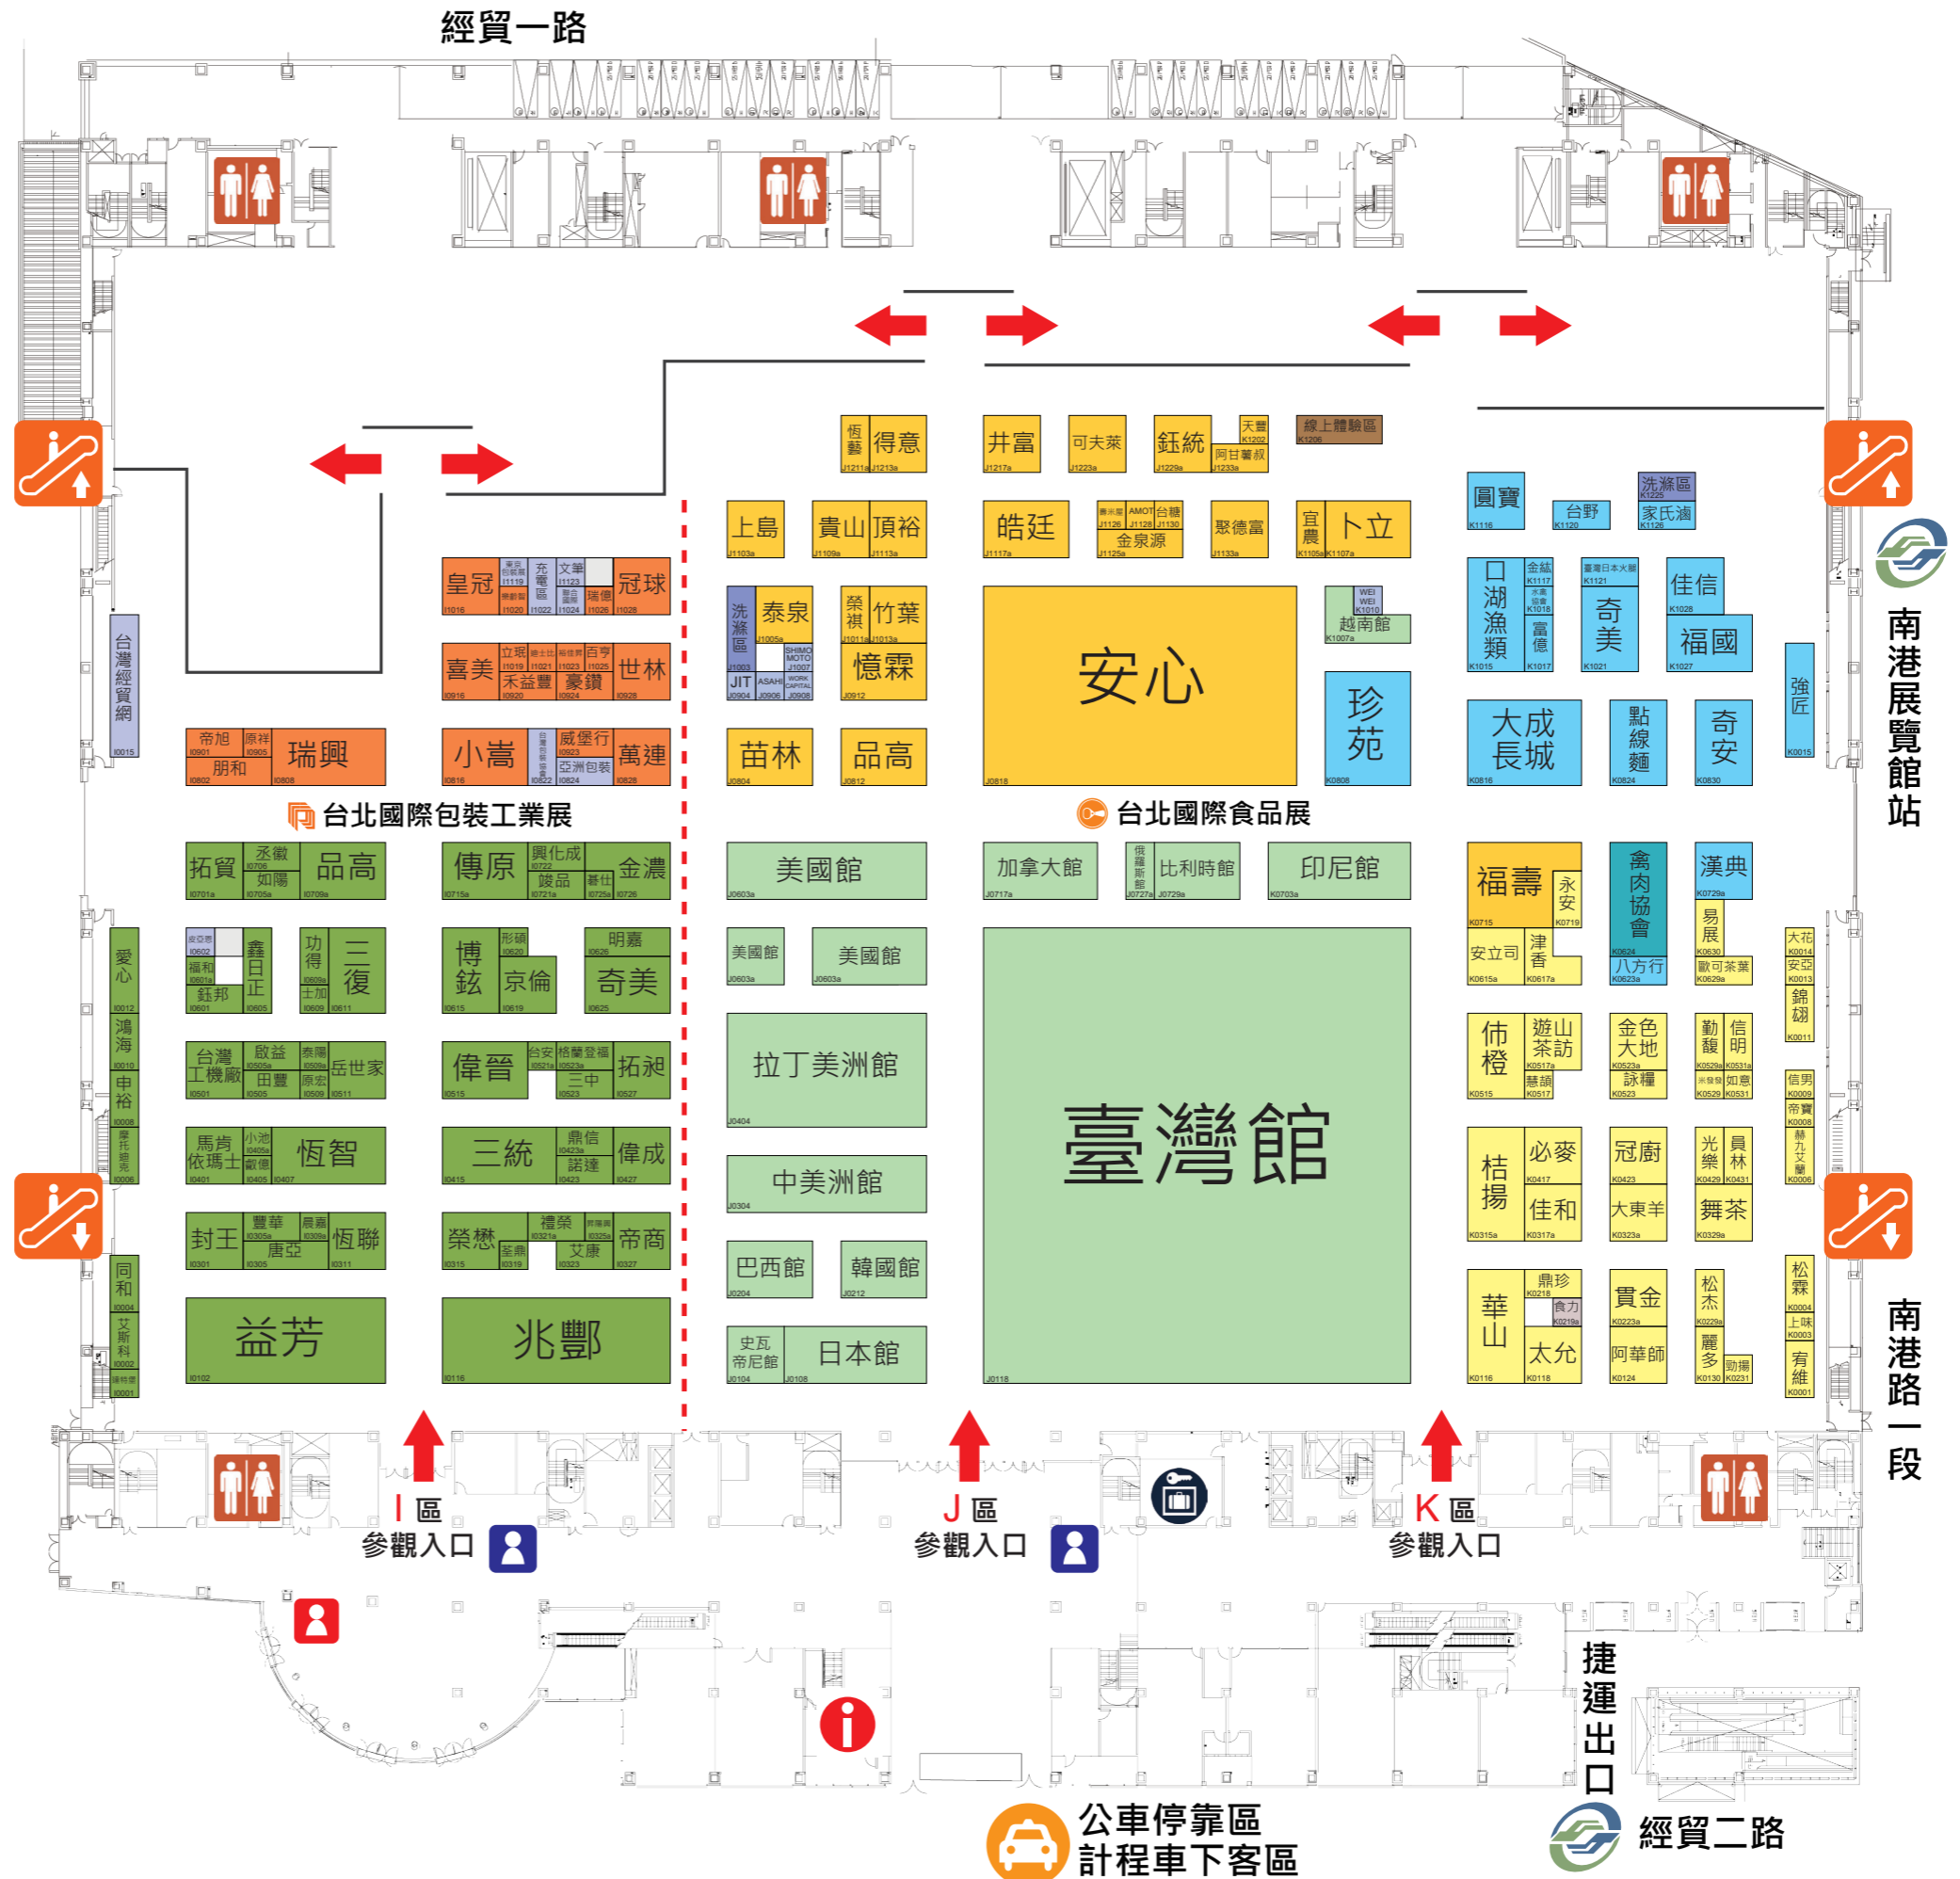

1F 展區
下層展場(1樓)平面圖

- 國外買主登錄
- 國內業者登錄

台北國際食品展

- 國家館
- 茶/酒/咖啡及其他飲品區
- 冷凍及調理食品區
- 綜合食品區
- 產業公協會區
- 一般外商區
- 媒體

台北國際包裝工業展

- 包裝機械區
- 包裝材料區
- 媒體區

4F 展區
上層展場(4樓)平面圖

 國內業者登錄

台北國際食品展

-  產業公協會區
-  綜合食品區
-  魅力繽紛城鄉館

台北國際食品加工機械展

-  食品加工相關零組件區
-  其他設備及配套區
-  食品加工機械區
-  媒體區

臺灣國際生技製藥設備展

-  生技製藥設備區
-  相關零組件區
-  相關設備及檢測儀器區

台灣國際飯店暨餐飲設備用品展

 台灣國際飯店暨餐飲設備用品展

台灣國際清真產品展

-  清真展
-  媒體區

南港路一段

南港展覽館站

經貿二路