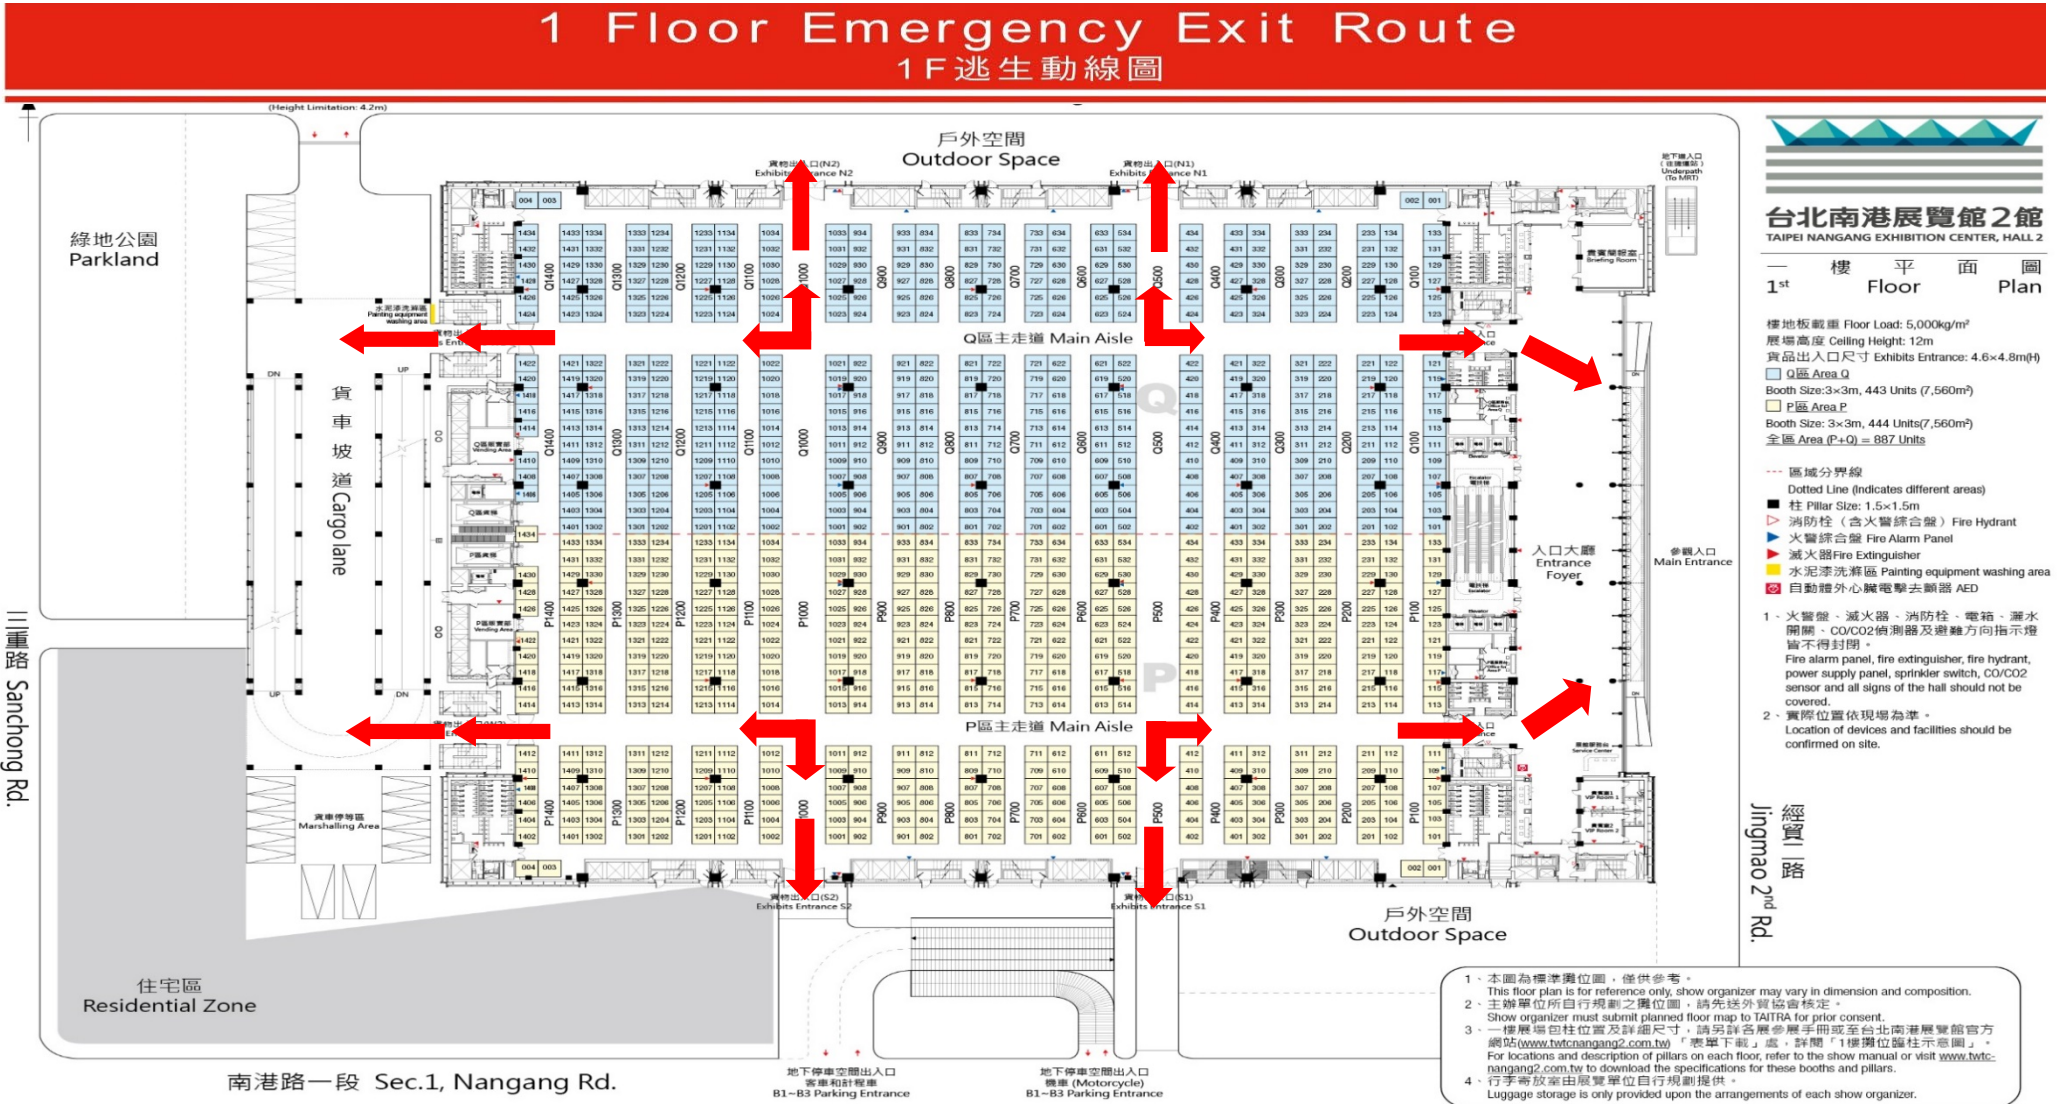

附圖 1 外貿協會台北南港展覽館 2 館 1 樓設施逃生動線圖

台北南港展覽館2館交通及停車場資訊

建議多加利用
經貿二路 105
巷或 157 巷，
轉往經貿二路
62 巷進入南
港 2 館停車場

周邊停車場 ➡ 入口 ➡ 出口

- P1** 南港展覽2館 / 1296汽車位 / 1136機車位 / 32大巴士
- P2** 南港展覽1館 / 620汽車位 / 1770機車位
- P3** 世貿公園地下停車場 / 400汽車位 / 199機車位
- P4** 中信金融園區地下停車場 / 149汽車位
- P5** 南港軟體工業園區第三期地下停車場 / 42汽車位

交通資訊

- 1** 接駁巴士停靠站 (上、下客處)
- 2** 公車停靠站
- 3** 計程車下客處
- 4** 小客車下客處
- 5** 地下一樓計程車排班區 (上客處)
※ 僅於南港展覽館展期

停車大聲公

(IOS/Android)

台北好停車

(IOS)

(Android)

附圖 3 外貿協會台北南港展覽館 2 館位置圖

捷運板南線 
捷運文湖線 