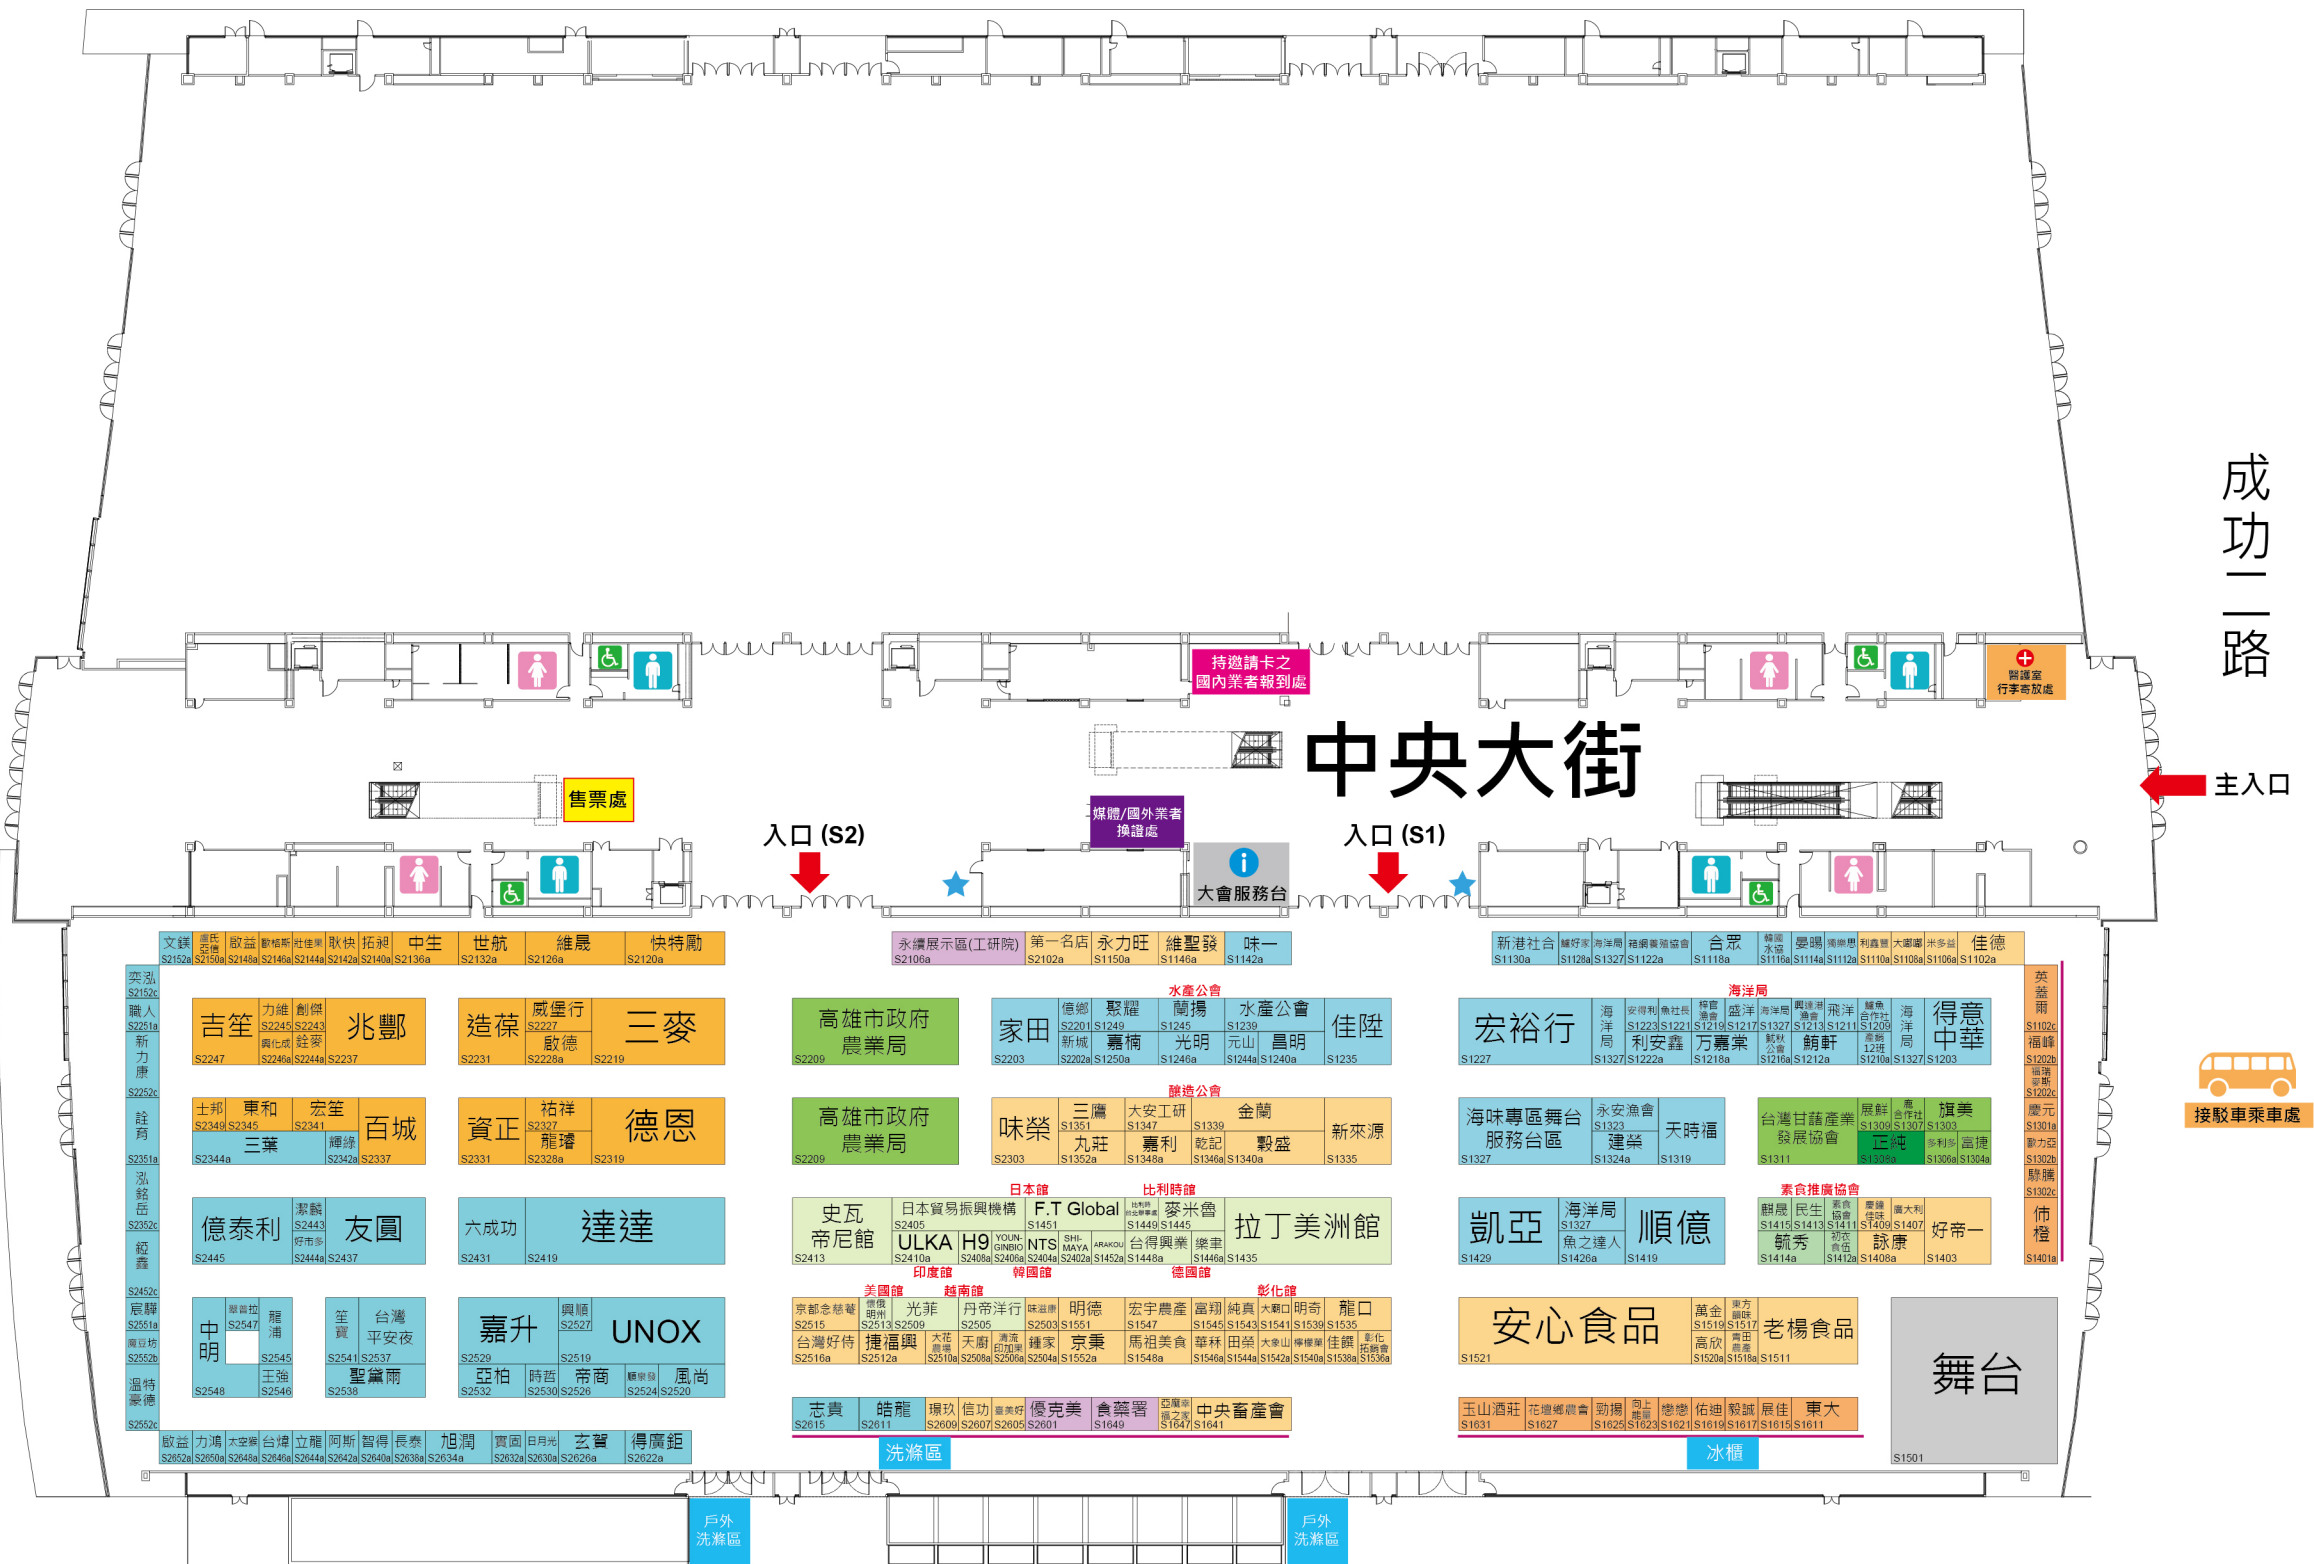

- 國家館區
- 素食愛地球區
- 寶島農特產區
- 大海生鮮區
- 茶、酒、咖啡及飲品區
- 綜合食品區
- 食品服務區
- 清真食品區
- 飯店用品、餐飲設備區
- 烘焙設備、用品、原物料區
- ★ 媒體區

高雄港

成功一路

主入口

接駁車乘車處

中央大街

入口 (S2)

入口 (S1)

售票處

媒體/國外業者換證處

大會服務台

持邀請卡之國內業者報到處

舞台

戶外洗滌區

戶外洗滌區

冰櫃

洗手區

文祥 S2152a	遠航 S2159a	歐益 S2146a	新佳利 S2144a	快活 S2142a	拓河 S2140a	中生 S2139a	世航 S2132a	維晨 S2129a	快特動 S2120a
安泓 S2152c	龍人 S2251a	新力康 S2252a	註荷 S2351a	孔銘岳 S2352c	經鑫 S2452c	意聯 S2551a	南豆塔 S2552b	溫特蒙德 S2552c	蘇益 S2552a
吉筭 S2247	力維 S2245	創傑 S2243	兆豐 S2241	造葆 S2231	威運行 S2227	三麥 S2219	高雄市政府農業局 S2209	家田 S2203	德鄉 S2201
士邦 S2344a	東和 S2345	宏笙 S2341	百城 S2337	資正 S2331	祐祥 S2327	德恩 S2319	高雄市政府農業局 S2209	味榮 S2303	三騰 S2301
億泰利 S2445	素麟 S2443	友圓 S2437	六成功 S2431	達達 S2419	史瓦帝尼館 S2413	日本貿易振興機構 S2405	ULKA H9 S2410a	YOUNG S2409a	GNBIO S2408a
中明 S2548	羅浦 S2547	羅浦 S2545	台灣平安夜 S2537	聖黛爾 S2536	嘉升 S2529	興順 S2527	UNOX S2520	亞柏 S2519	詩哲 S2512a
歐益 S2652a	力鴻 S2650a	太安 S2648a	台灣 S2646a	立龍 S2644a	阿斯 S2642a	智得 S2640a	長泰 S2638a	旭潤 S2634a	寶國 S2632a